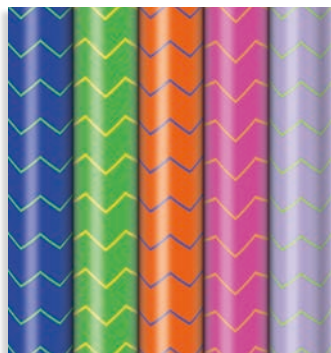

Happy Vibes

Papier / Paper:
ca. 80g/m² / approx. 80gsm
Gestrichenes Geschenkpapier
Coated gift wrap

2m x 70cm
Pappeinlage / stiffener
Art.-Nr.: 33053 3A3277
EAN VE: 4058653 201776 (VE 25)